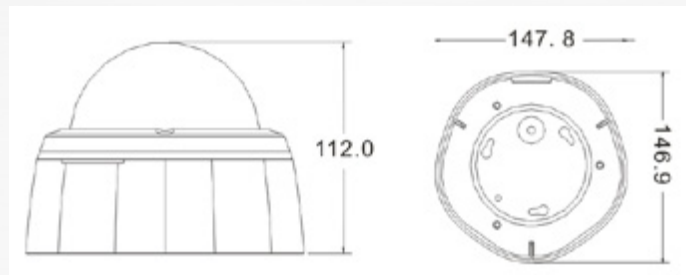

Bestelldaten

Bestellnummer	Produktbeschreibung
LTWB-IR212P-4-SN	Sony 1/2.8" IMX 290 LQR CMOS Domekamera, 1920(H)×1080(V), 2.8-12mm, 12VDC/24VAC, mechanischer ICR, DOL-WDR, AHD/CVI/TVI/CVBS, IP66, 550g
LDWB-IR212P-4-SN	Sony 1/2.8" IMX 290 LQR CMOS Domekamera, 1920(H)×1080(V), 2.8-12mm, 12VDC/24VAC, mechanischer ICR, DOL-WDR, AHD/CVI/TVI/CVBS, 265g

Ganz Lite 4-1 Domekameras

Technische Daten	LTWB-IR212P-4-SN	LDWB-IR212P-4-SN
Bildsensor	Sony 1/2.8" IMX 290 LQR CMOS	
DSP/ISP	Nextchip NVP2450H	
Videonorm	PAL / NTSC; Progressive Scan	
Pixelgröße	2.9 µm (H) × 2.9 µm (V)	
Effektive Pixel	1945 (H) × 1097 (V) ca. 2.13MP	
Max. Auflösung	1920 x 1080	
Bildwiederholrate	1080P @25/30 bps	
Elektronischer Shutter	AUTO/ 1/50 (1/60) -1/50,000sec	
Min. Beleuchtung	0.01 Lux (Farbe, high sensitivity) / 0 Lux (IR an)	
S/N Abstand	≥60dB (AGC OFF)	
Videosignal	AHD / CVI / TVI / CVBS (960H)	
Synchronisation	Internal	
Tag-/Nachtumschaltung	External / Auto (ICR) / Color / B&W (OSD Switch)	
DNR	3 / 2 DNR	
WDR	True WDR (DOL-WDR)	
Lichtkompensation	Auto / BLC / WDR / OFF / HLC	
AE	Ja (optimiert)	
AWB	Ja (optimiert)	
AGC	Ja (optimiert)	
Sence Up	Ja	
Bildeinstellungen	Ja	
Privatzonenmaskierung	Ja	
Bewegungserkennung	Ja	
OSD Menu	Unterstützt UTC + OSD Button im Kabel	
Objektiv	2.8-12mm 3MP HD	
Iris	DC	
IR LEDs	Φ 5 x 17 pcs	
Max. IR Reichweite	~20m, Smart IR	
Material	Metall	Polykarbonat
Farbe	Weiß	Weiß / Grau
Spannungsversorgung	Dual Voltage (DC12V / AC24V ±10%)	
Leistungsaufnahme	Max. 3W	
IR CUT Filter	Dual IR-CUT filter Switch	
Max. Reichweite Videosignal	CVBS: 500m via Koaxialkabel (75-3/5) / AHD & CVI (1080P): 300m~400m / TVI (1080P): 300m	
Betriebstemperatur	-20°C ~ +60°C	
Luftfeuchtigkeit	≤95%RH (nicht kondensierend)	
Schutzklasse	IP66, vandal-proof	-
Abmessungen (mm)	112(H)*147.8(Φ)	99.2(H)*130(Φ)
Gewicht	550g	265g

Ganz Lite 4-1 Domekamas

Abmessungen

LTWB-IR212P-4-SN

LDWB-IR212P-4-SN